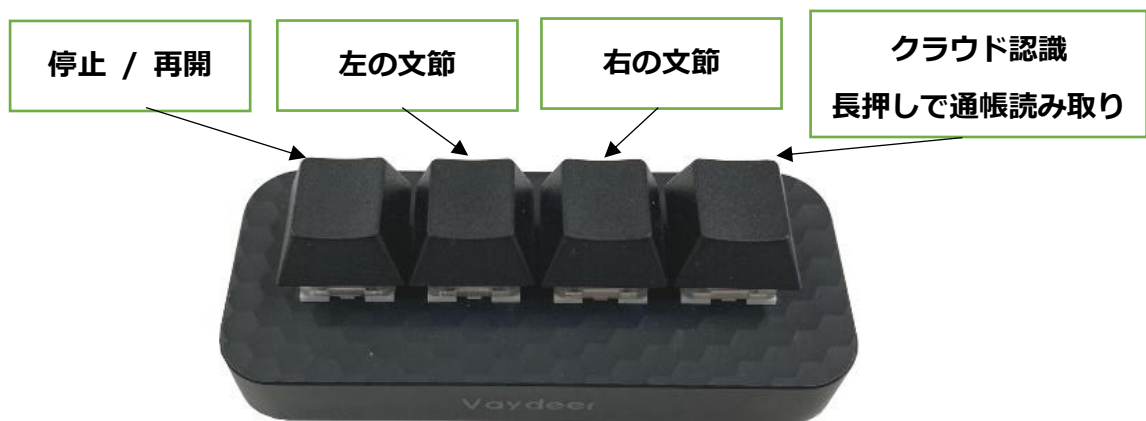

らくらく4キー取扱説明書

最新バージョンでご使用ください。

1. 接続

よむべえの電源を入れる前に、USB ケーブルの幅の狭い端子を4キー側に、幅の広い端子をよむべえのUSB 接続口に接続します。

2. キー操作

USB で接続されている方を「上」、手前側を「下」として記載します。
一つのキーには、1度押しと長押しの操作が割り当てられています。

-- 4 キー

停止・再開・決定(ページ削除)