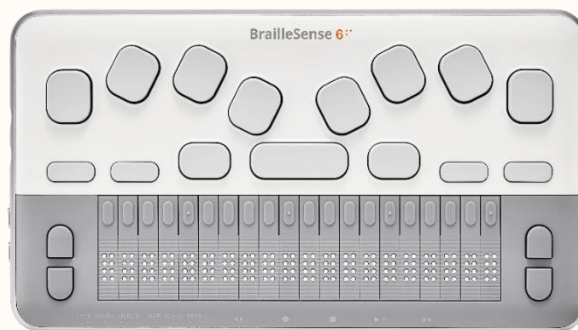

音声と点字で情報にアクセス

点字キーボードで操作し、点字・音声出力で情報を確認するデバイスです。

点字・墨字の文書閲覧や作成機能、音楽・DAISY図書・ラジオ・ポッドキャストなどの音声コンテンツ再生機能、アドレス帳・予定帳などの管理機能、録音機能など様々な機能を備えています。

インターネットとコミュニケーション

内蔵の無線LANでインターネットに接続可能です。電子メールの送受信やウェブブラウザでのWeb閲覧など、インターネットを使ったアプリケーションを使用できます。

仕様

サイズ	横185mm、奥行103mm、高さ23mm
重さ	430 g
点字ディスプレイ	20セル
キーボード	パーキンス式点字キーボード
OS	Android™ 10
CPU	Octa-core(4×2.0 GHz A73、4×2.0 GHz A53)
RAM	6GB LPDDR4X
フラッシュメモリ	128GB UFS2.1(ユーザーは約100GBを使用可能)
インターフェイス	USB-C 3.1 Gen1×1(デバイスモード・充電用)、USB-C 3.1 Gen1×1(ホスト・HDMI出力接続対応)、マイクロSDカードスロット×1
ネットワーク	【無線LAN】802.11ac(802.11/a/b/g/n/ac)、Wi-Fiデュアルバンド(2.4GHz・5GHz)、2T2R MU-MIMO 【Bluetooth】Bluetooth 5.1
ナビゲーション	内蔵GNSSレシーバー(GPS/Glonass/Beidou/Galileo)、加速度センサー、コンパス、ジャイロ스코ープ
カメラ	13MPオートフォーカスリアカメラ内蔵、USB接続で外部カメラの使用可能
バッテリー	容量3,350 mAh 約12時間連続使用が可能。付属のアダプタ使用時に約3時間でフル充電可能。
オーディオインターフェイス	1W モノラルスピーカー、全方向性MEMSステレオマイクロフォン、4極ヘッドフォンジャック、ステレオマイクジャック、バイブモーター、オーディオアラート
アプリケーション	【基本アプリ】ファイル管理、ワードプロセッサ、ノートパッド、電子メール、メディアプレーヤー、FMラジオ(65~108MHz、周波数ステップ50kHz)、ポッドキャスト、DAISYプレーヤー、文書リーダー、DAISYオンライン、アドレス帳、予定帳、データベース管理、ウェブブラウザ、Google検索、ウィキ検索、エクスセルビューア、センス辞書、カラーリーダー、電卓、時計、コンパス、アラーム、ストップウォッチ
対応ファイル形式	【文書】TXT、DOC、DOCX、XLS、XLSX、CSV、PPT、PPTX、RTF、BRL、BRF、HBL(ブレイルセンス形式)、EPUB、PDF、HTML/XML 【メディア】MP3、MP4、WAV、ASF、OGG、WMA、M4A、M3U、PLS、WMV、FLAC、MID、ACC 【DAISY】DAISY 2.0/2.02/3.0、NIMAS1.1、BookShare.org 【録音形式】MP3、WAV

価格：398,000円（非課税）

※商品の仕様は予告なしに変更になることがあります。

有限会社エクストラ

〒424-0886

静岡県静岡市清水区草薙1丁目19-11

TEL：054-368-6886

FAX：054-368-6883

E-MAIL：support@extra.co.jp

http://www.extra.co.jp