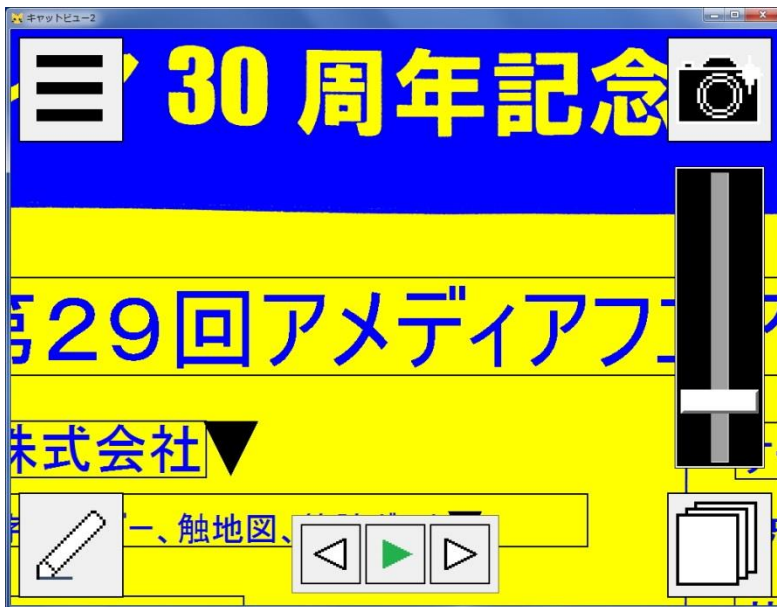

起動画面イメージ

文字として認識された部分が
画像に重ね合わせて表示されます。
この時点で文字部分をクリックすると
その部分が音声で読み上げられます。
Google の AI 認識機能を利用する
「クラウド認識機能」は、
回数を別途購入いただく形となります。

クラウド認識サービス

■仕様

パソコン推奨環境	OS	Windows10、Windows11
	ハードディスク	3GB 以上
	USB	USB 3.0

■パッケージ内容

ソフトウェア (USB メモリー提供) / 専用カメラ / ソフトウェア使用許諾契約書

[発売元] 株式会社よむべえ
〒176-0011 東京都練馬区豊玉上1-15-6
第10秋山ビル1階
TEL. 050-1791-2070 FAX. 03-3994-7177
ホームページ <https://www.yomube.co.jp/>

■お問い合わせ・ご用命は

★このカタログに記載されている製品名および商品名は、各社の商標または、登録商標です。
★このカタログに記載された仕様、価格、デザインなどは予告なしに変更することがあります。

2025/01/01