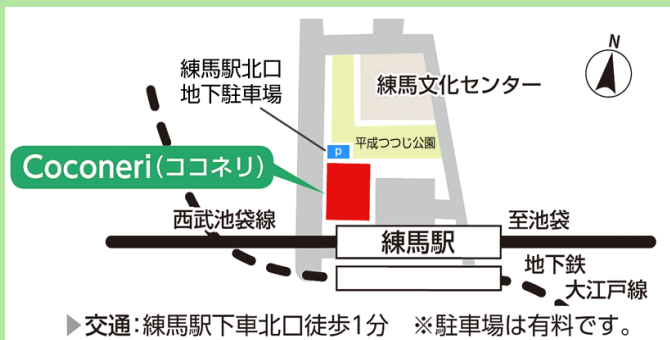

# アメデイア フェア

2025年4月26日(土)11時~16時  
練馬区立・区民産業プラザ  
3階 Coconeriホール  
入場無料・予約不要

生成AI機能搭載  
音声読書器も  
体験可能！

好きな本、新聞、レシート等が読める音声読書器をはじめ、歩行ナビや視覚障がい者の生活を便利にするテクノロジーとサービスが集まります。実際に触れて、聞いて、体験してみてください！

## ACCESS

西武池袋線  
都営大江戸線  
「練馬駅」  
中央北口から  
デッキを通過して徒歩すぐ

▶交通:練馬駅下車北口徒歩1分 ※駐車場は有料です。

ナビレク・バリアフリーマップで改札から会場までの行き方をチェック！  
現地案内もできます。

西武池袋線から▶

都営大江戸線から▶

iPhone/Android向け  
アプリ「ナビレク」で  
マップが使えます。

<お問い合わせ先>株式会社よむべえ 電話：050-1791-2070 メール：info@yomube.co.jp